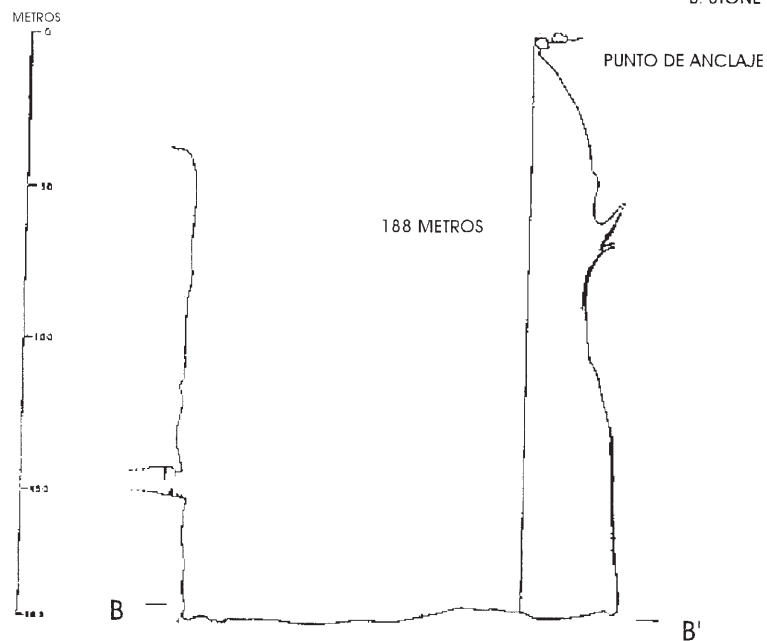

HOYA DE LA LUZ

LOCALIZADO POR RECONOCIMIENTO
AEREO EL 23 DICIEMBRE DE 1975

PERFIL B - B'

LOCALIZACIÓN EN EL TERRENO
24 DE MAYO DE 1976
L. O'LOANE
G. STILES
B. STONE

Hoya de la Luz
Ejo. La Trinidad, Mpo. Xilitla
San Luis Potosí