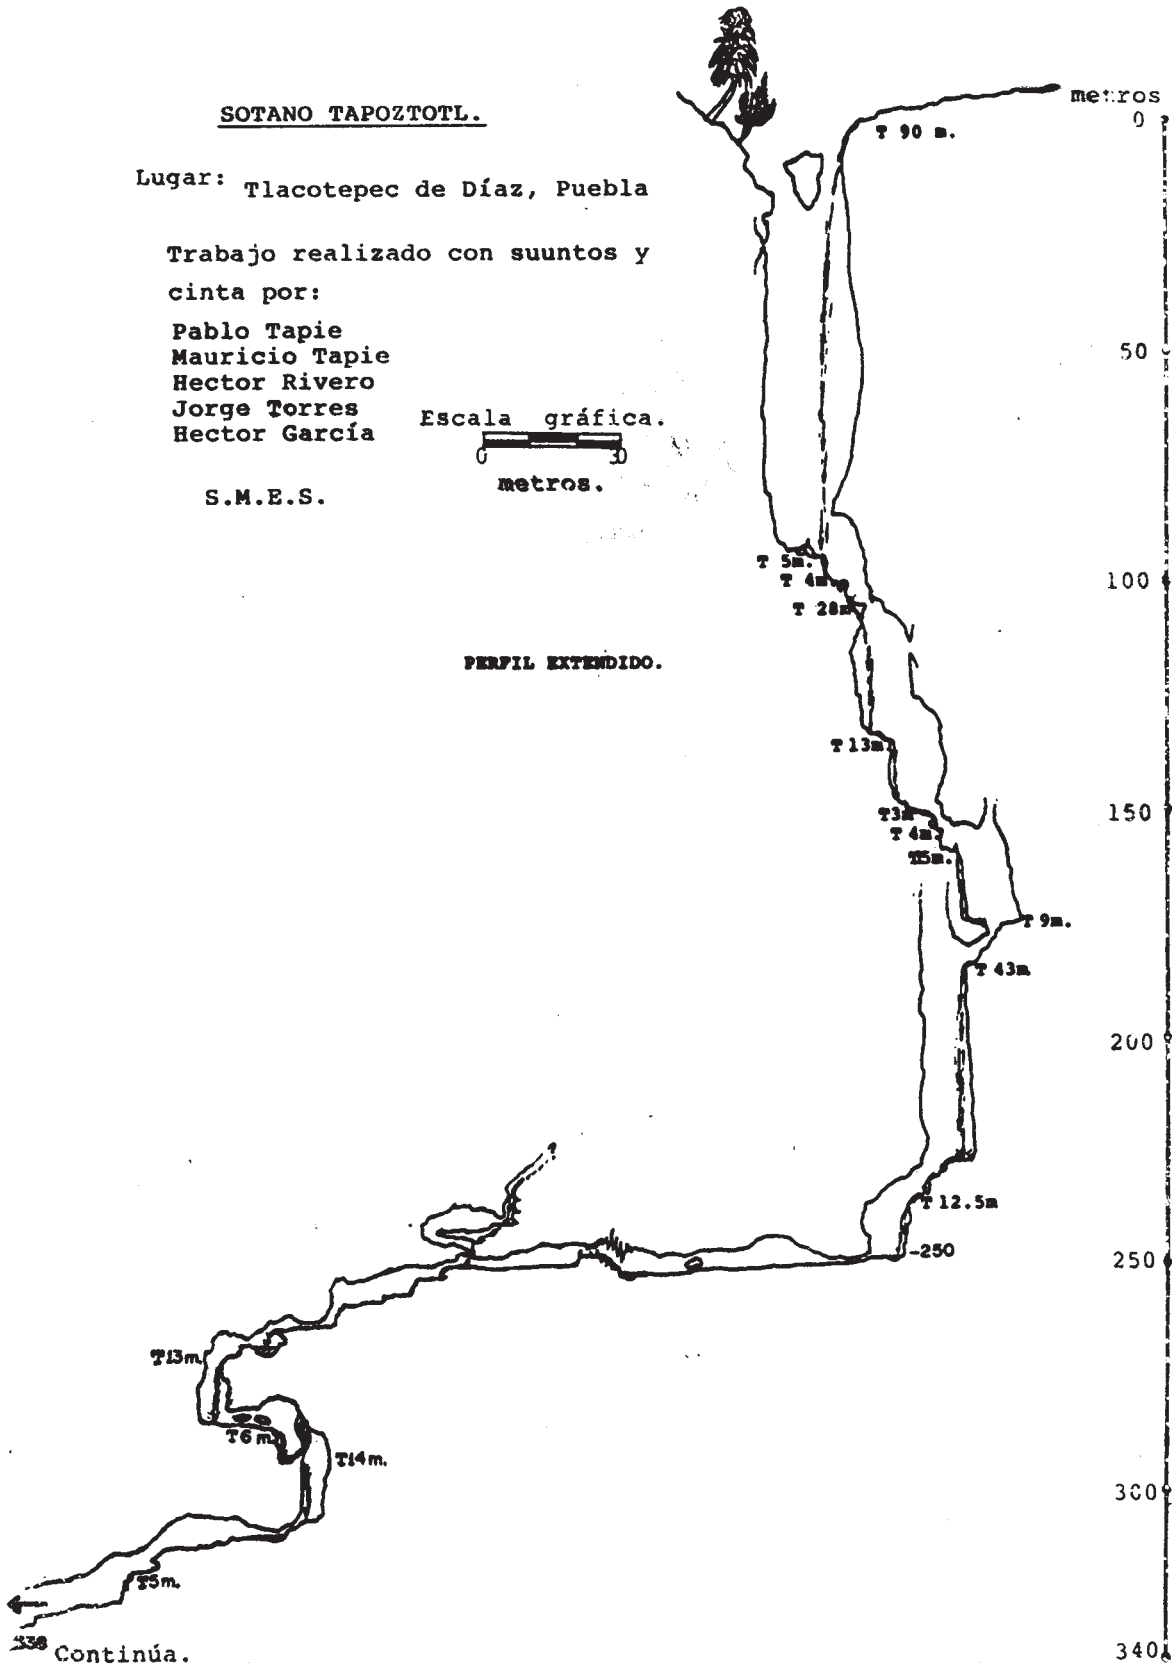

SOTANO TAPOZTOTL.

Lugar: Tlacotepec de Díaz, Puebla

Trabajo realizado con suuntos y cinta por:

Pablo Tapie
Mauricio Tapie
Hector Rivero
Jorge Torres
Hector García

S.M.E.S.

Escala gráfica.
metros.

PERFIL EXTENDIDO.

Sótano Tapoztotl
Tlacotepec de Díaz
Puebla
Tepeyollotli, no. 4, p. 44, 1989