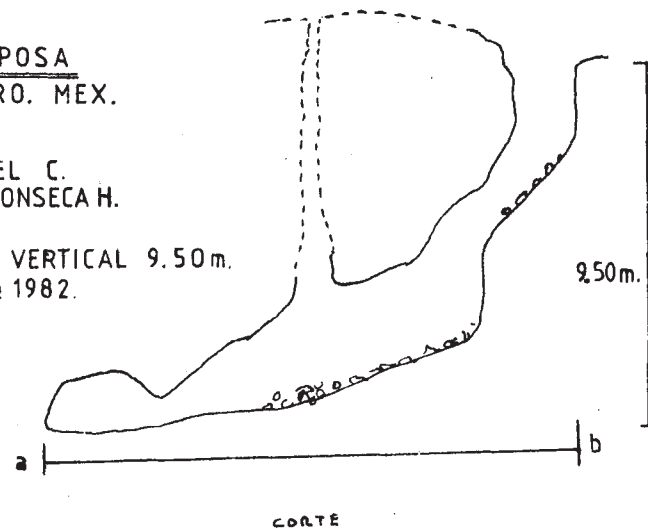

CUEVA ALAS DE MARIPOSA  
ZACATECOLOTLA GRO. MEX.

SUUNTO Y CINTA  
POR JOSE MONTIEL C.  
MARCOS ALFONSECA H.

ESCALA 1 250  
HORIZONTAL 14.40m. VERTICAL 9.50m.  
oct: 1982.

Cueva Alas de Mariposa  
Zacatecolotla  
Guerrero  
Draco, no. 2, p. 19, 1983