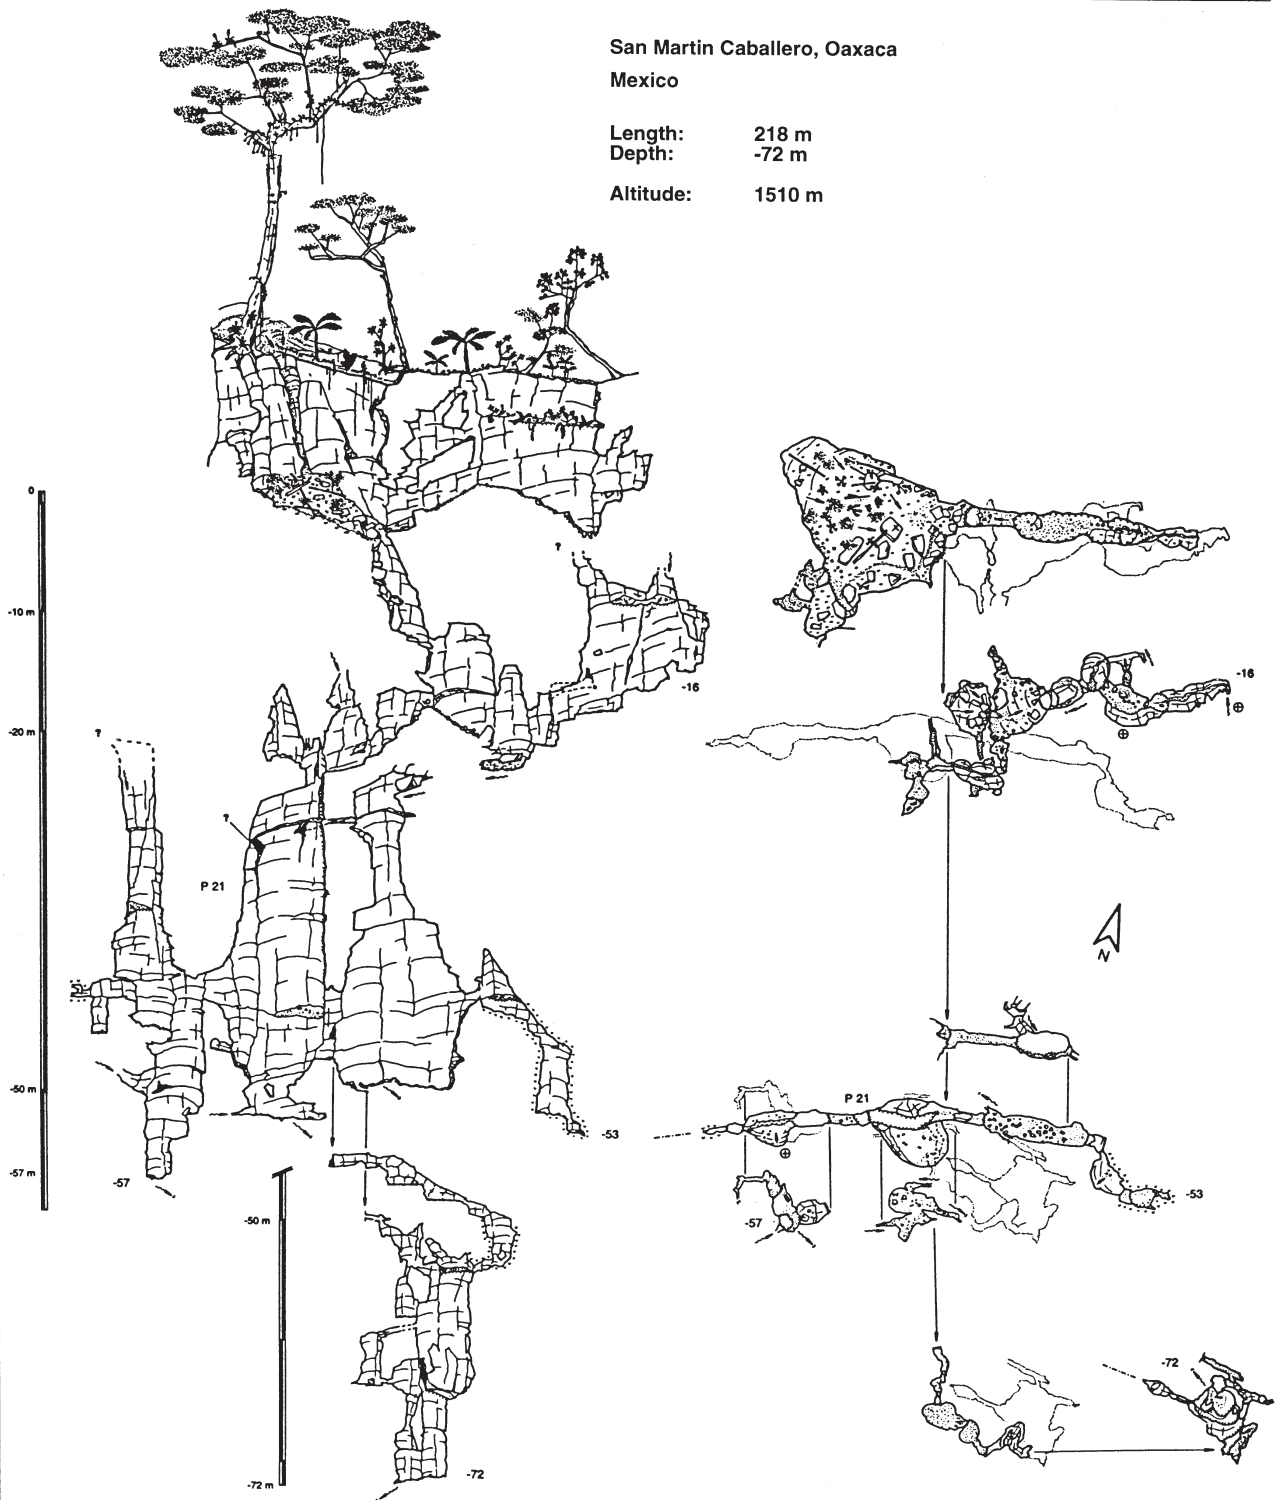

# CUEVA DE LA TAZA DE BAÑO

San Martín Caballero, Oaxaca  
Mexico

Length: 218 m  
Depth: -72 m

Altitude: 1510 m

Proyecto Cerro Rabón 97

BCRA 4C

Cath. Perret 97

Cueva de la Taza de Baño  
San Martín Caballero  
Oaxaca  
Cavernes 1997 (2) p. 33