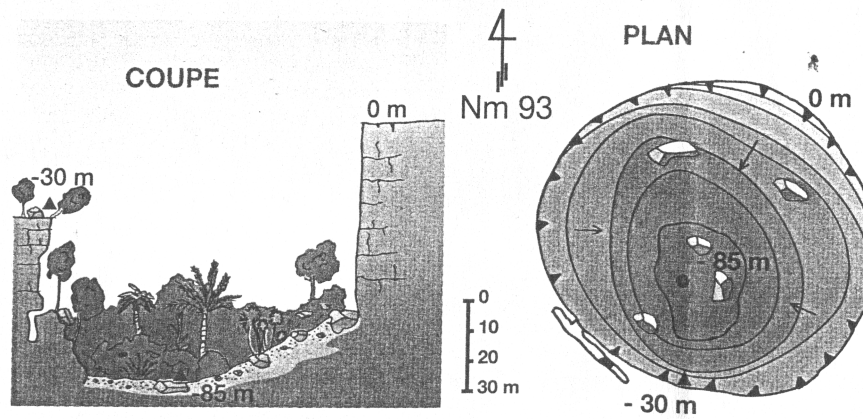

SOTANO DES ABEILLES

Dénivellation : -85 m. • Degré 2

Sótano des Abeilles

Emilo Rabassa, Mpo. Ocozocoautla

Chiapas

La Montagne et Alpinisme 1994 (2) p. 37