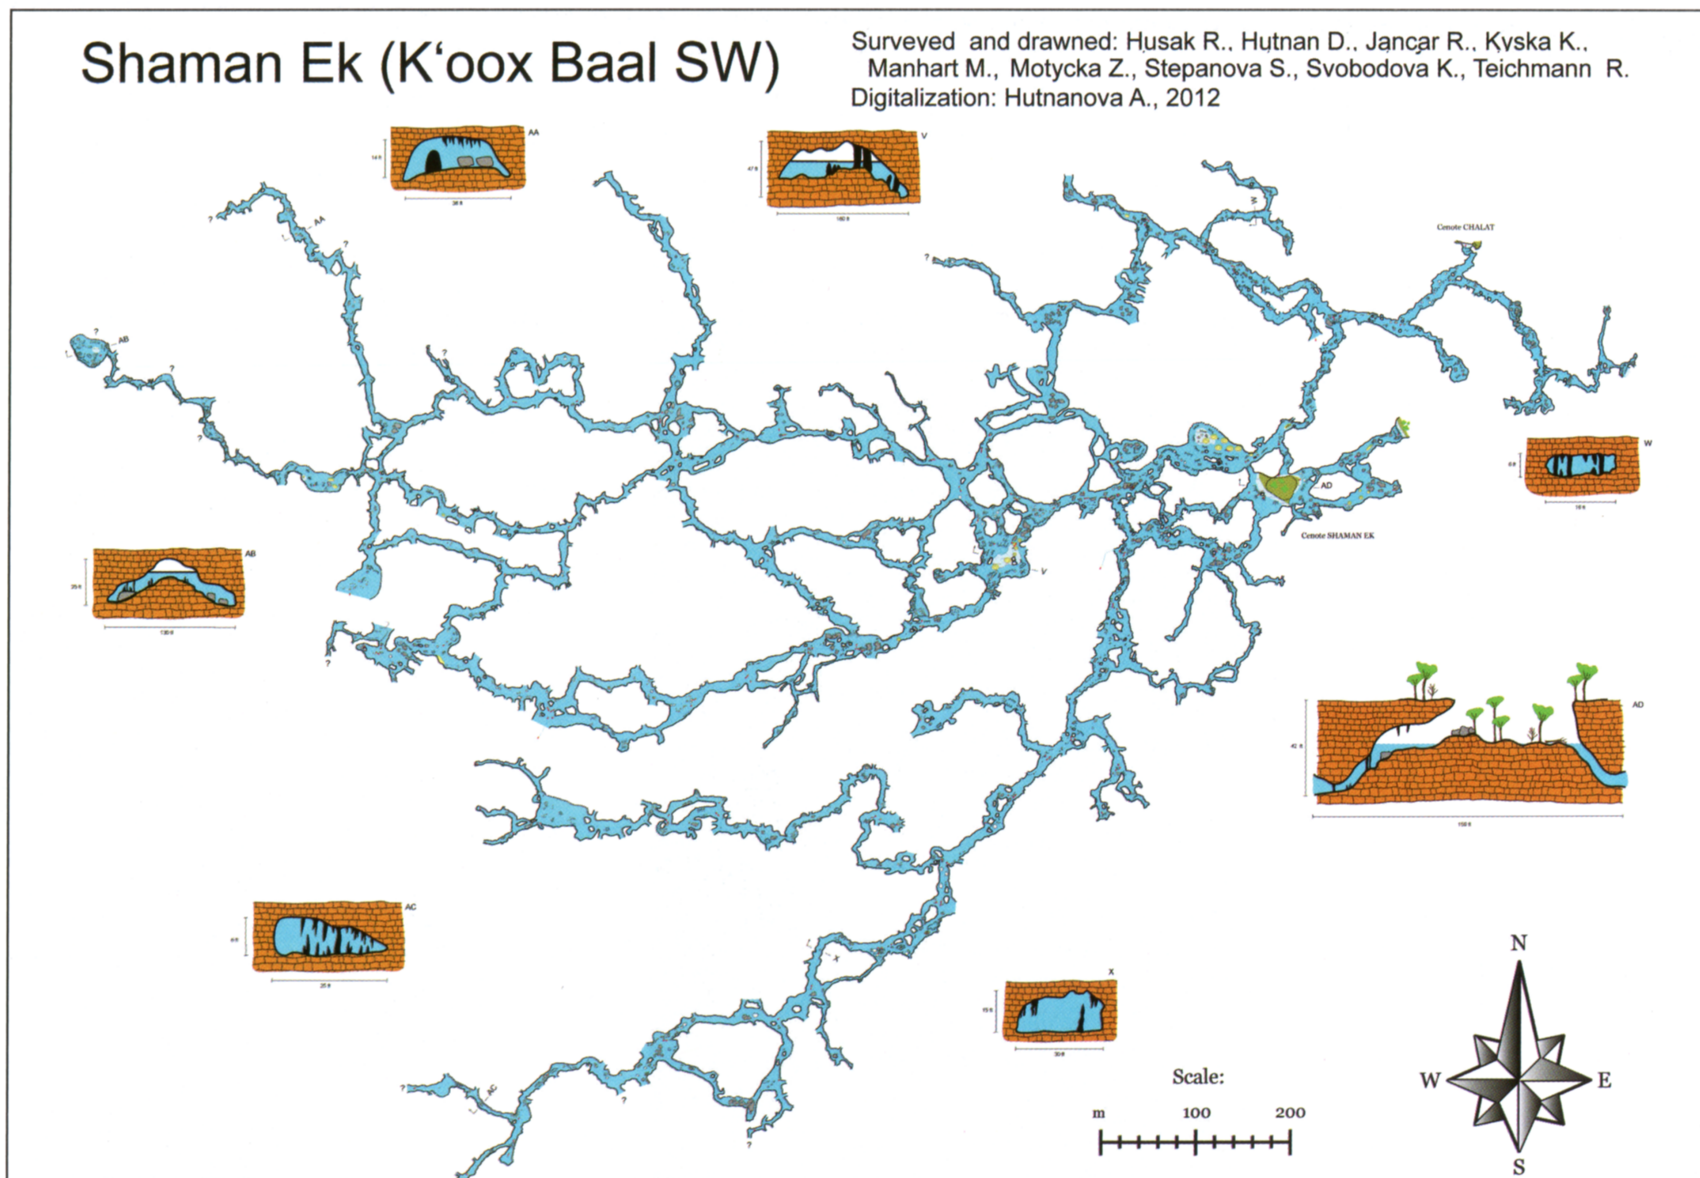

Shaman Ek (K'oox Baal SW)

Surveed and drawn: Husak R., Hutnan D., Jancar R., Kvska K.,
Manhart M., Motycka Z., Stepanova S., Svobodova K., Teichmann R.
Digitalization: Hutnanova A., 2012

Sistema K'oox Baal, Shaman Ek part
Tulum, Mpo. Playa del Carmen
Quintana Roo