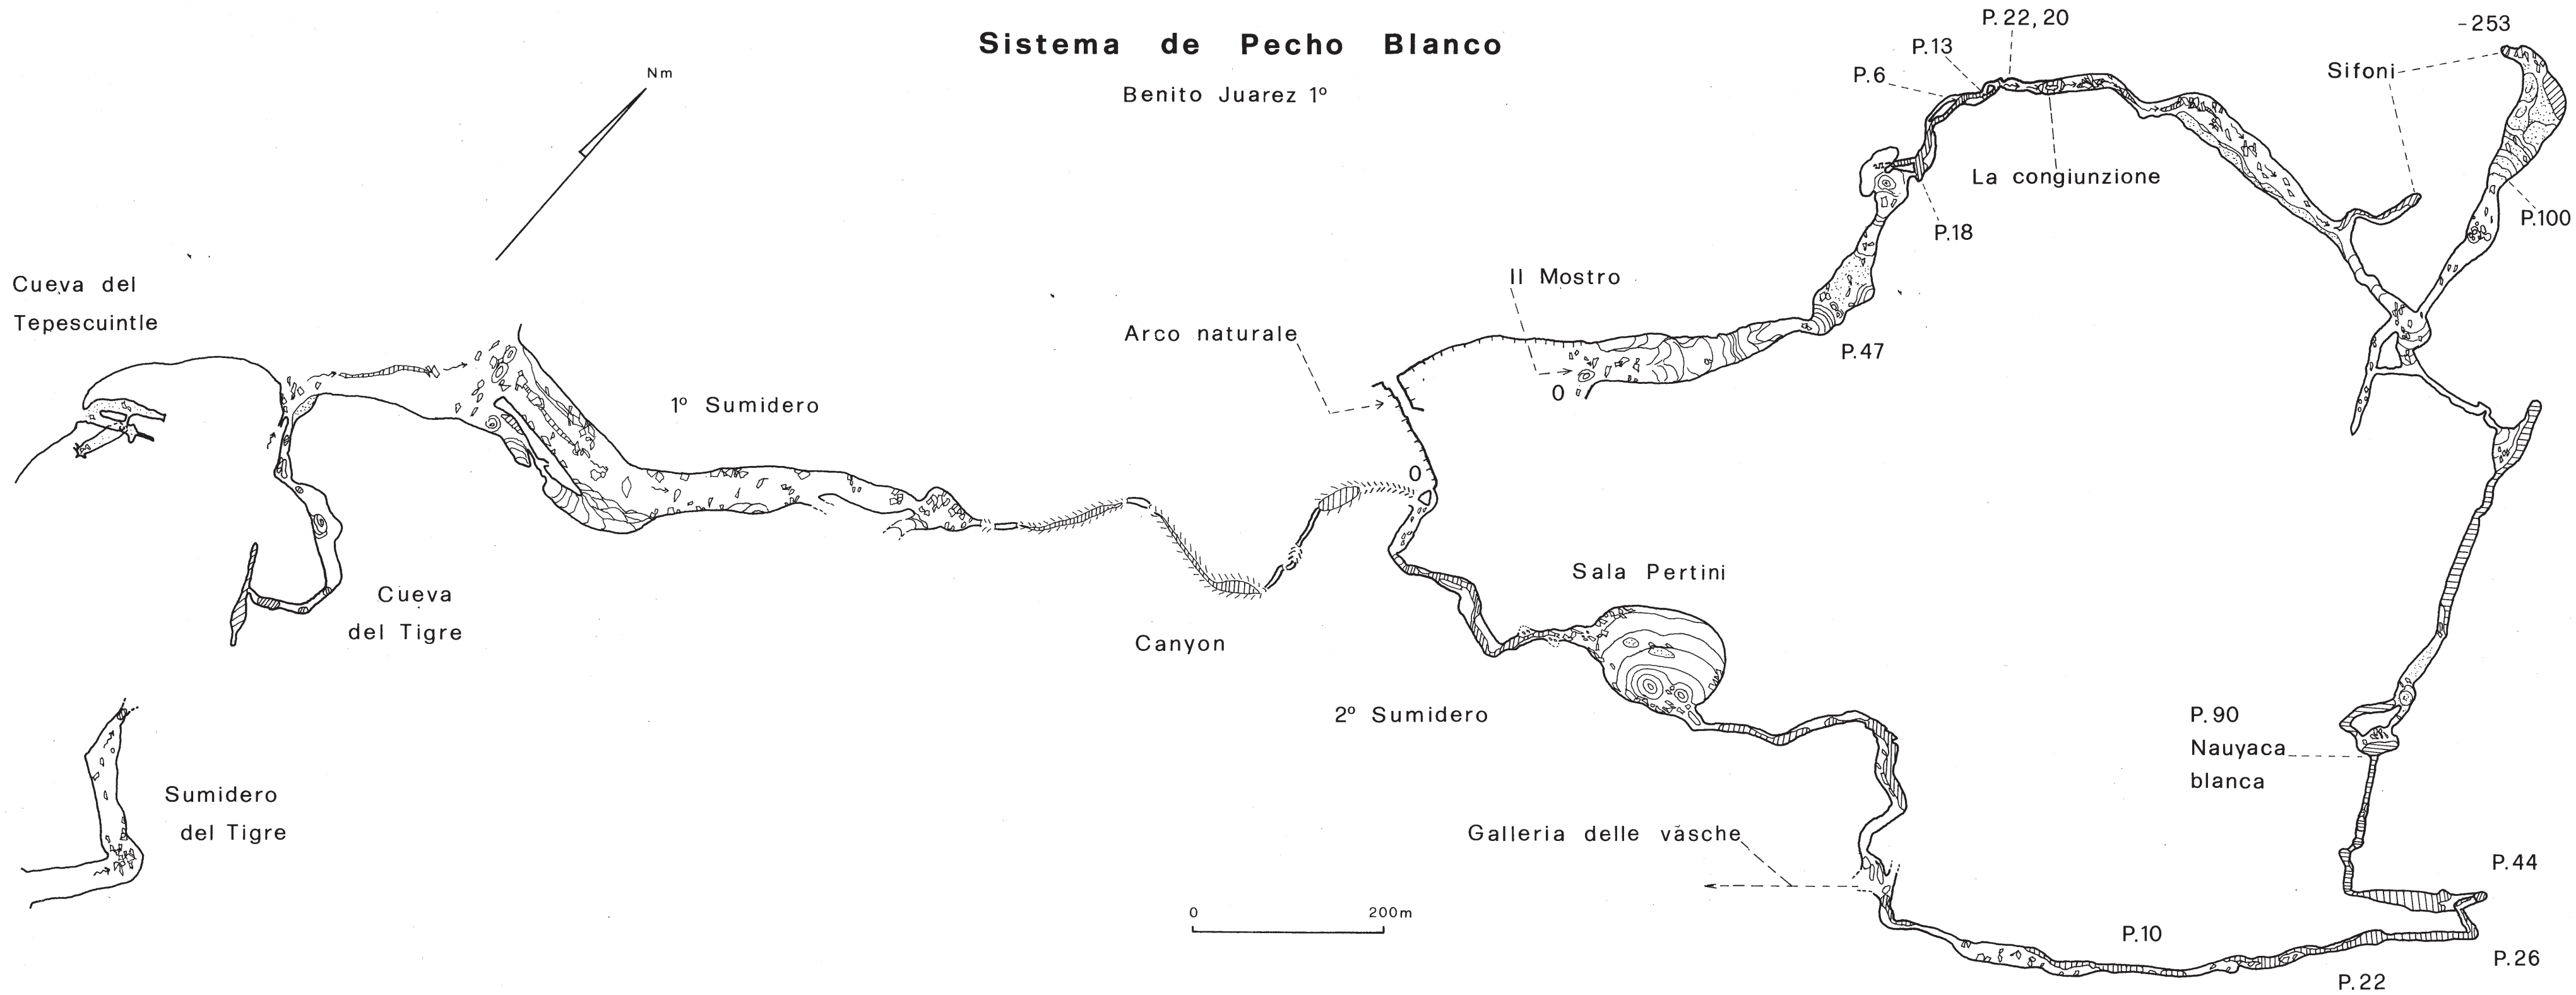

# Sistema de Pecho Blanco

Benito Juarez 1°

Disegno: M.Topani - S.Gambari

Sistema de Pecho Blanco (Cueva del Tepescuintle, Sumidero 1 de Pecho Blanco, Sumidero 2 de Pecho Blanco, Il Mostro, Sumidero del Tigre)

Benito Juárez, Mpo. Cintalapa

Chiapas

Notiziario del Circolo Speleologico Romano, new series 2, follows p. 88, 1987