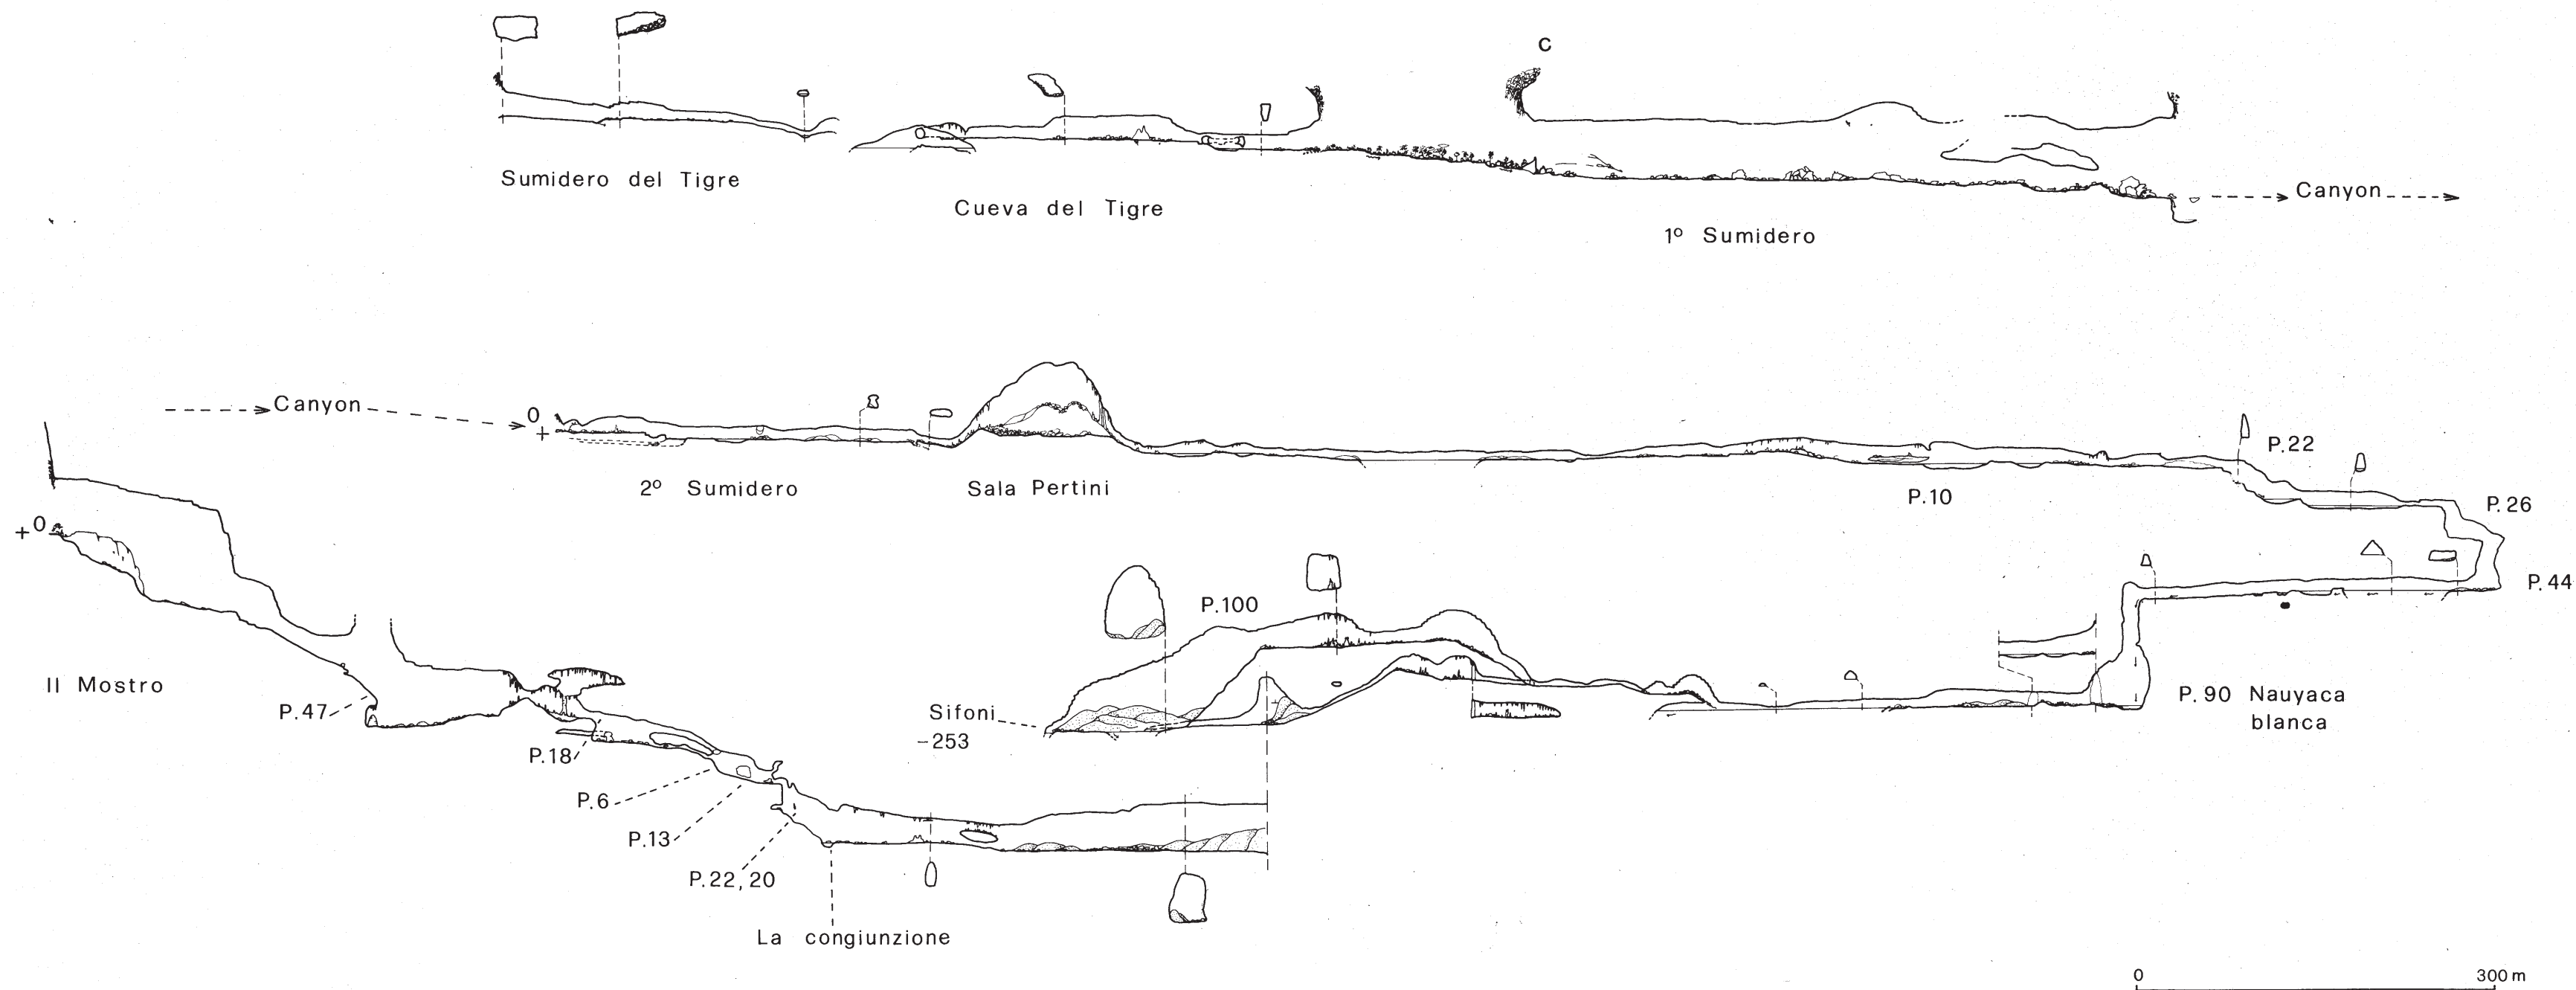

Sistema de Pecho Blanco

Benito Juárez 1°

Disegno: M. Topani - S. Gambari

Sistema de Pecho Blanco (Cueva del Tepescuintle, Sumidero 1 de Pecho Blanco, Sumidero 2 de Pecho Blanco, Il Mostro, Sumidero del Tigre)

Benito Juárez, Mpo. Cintalapa

Chiapas

Notiziario del Circolo Speleologico Romano, new series 2, follows p. 88, 1987