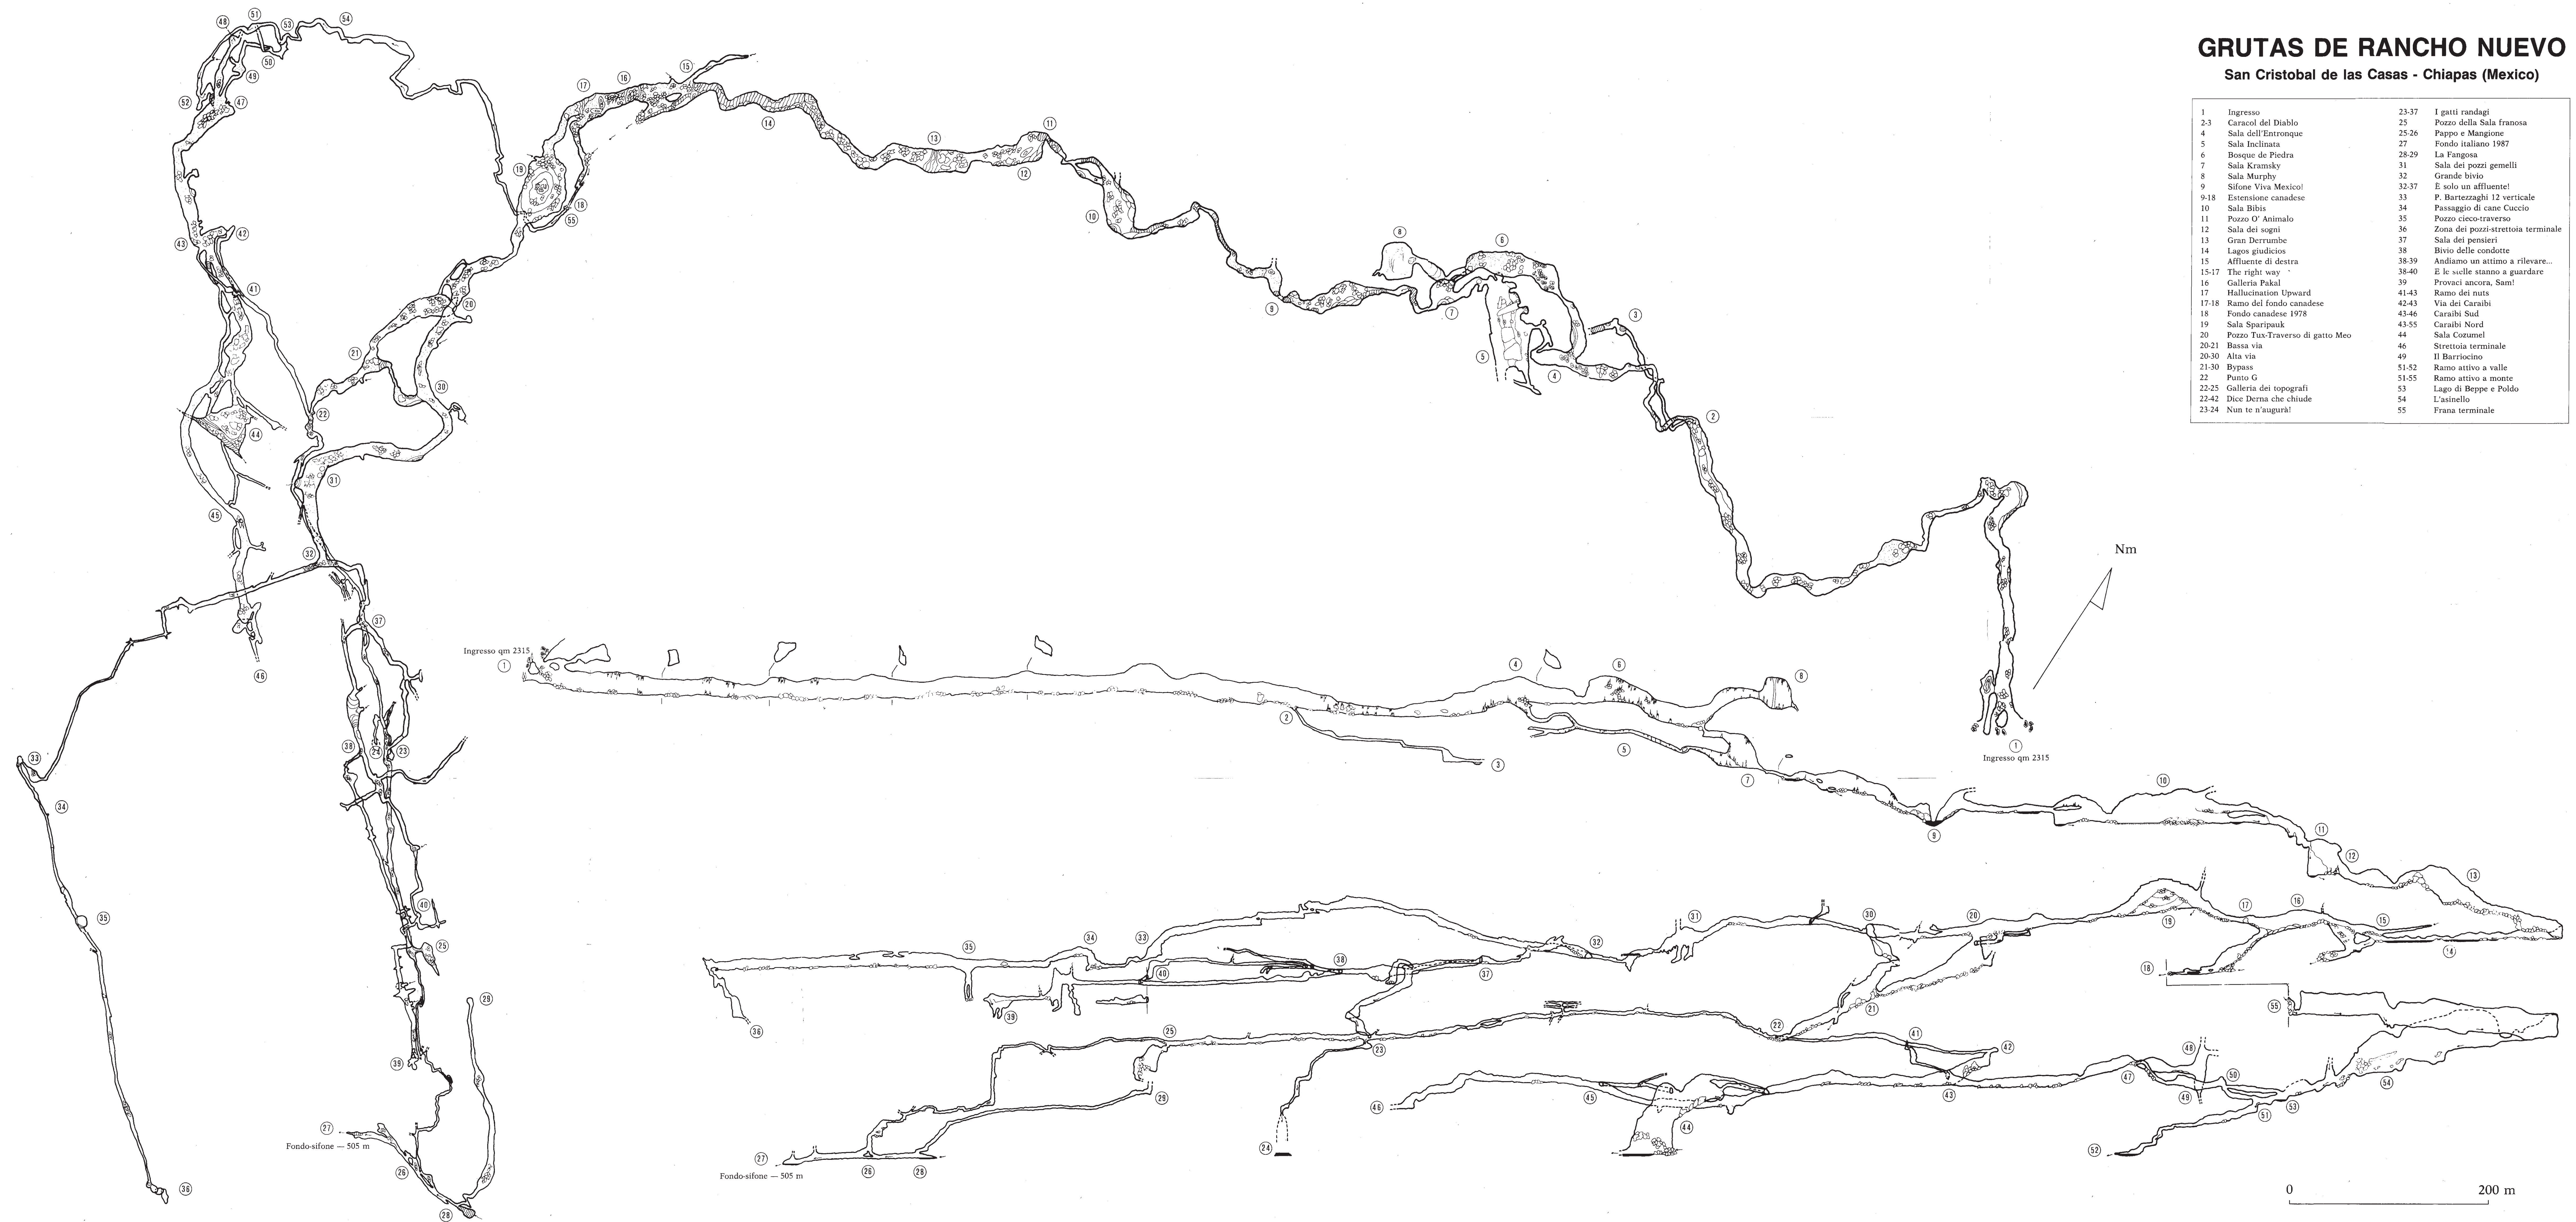

GRUTAS DE RANCHO NUEVO

San Cristobal de las Casas - Chiapas (Mexico)

1	Ingresso	23-37	I gatti randagi
2-3	Caracol del Diablo	25	Pozzo della Sala fransosa
4	Sala dell'Entronque	25-26	Fappo e Mangione
5	Sala Inclinata	27	Fondo italiano 1987
6	Bosque de Piedra	28-29	La Fangosa
7	Sala Kramsky	31	Sala dei pozzi gemelli
8	Sala Murphy	32	Grande bivio
9	Sifone Viva Mexico!	32-37	E solo un affluente!
9-18	Estensione canadese	33	P. Batezaghi 12 verticale
10	Sala Bibis	34	Passaggio di cane Cuccio
11	Pozzo O' Animalo	35	Pozzo cieco-traverso
12	Sala dei sogni	36	Zona dei pozzi-strettoia terminale
13	Gran Derrumbe	37	Sala dei pensieri
14	Lagos giudicios	38	Bivio delle condotte
15	Affluente di destra	38-39	Andiamo un attimo a rilevare...
15-17	The right way	38-40	E le suelle stanno a guardare
16	Galleria Pakal	39	Provaci ancora, Sam!
17	Hallucination Upward	41-43	Ramo dei nuts
17-18	Ramo del fondo canadese	42-43	Via dei Caraibi
18	Fondo canadese 1978	43-46	Caraibi Sud
19	Sala Sparipauk	43-55	Caraibi Nord
20	Pozzo Tux-Traverso di gatto Meo	44	Sala Cozumel
20-21	Bassa via	46	Strettoia terminale
20-30	Alta via	49	Il Barriocino
21-30	Bypass	51-52	Ramo attivo a valle
22	Punto G	51-55	Ramo attivo a monte
22-25	Galleria dei topografi	53	Lago di Beppe e Poldo
22-42	Dice Derna che chiude	54	L'asinello
23-24	Nun te n'augurà!	55	Frana terminale

Disegno: S. Gambari - M. Frezzotti - M. Topani

Grutas de Rancho Nuevo San Cristobal de las Casas Chiapas