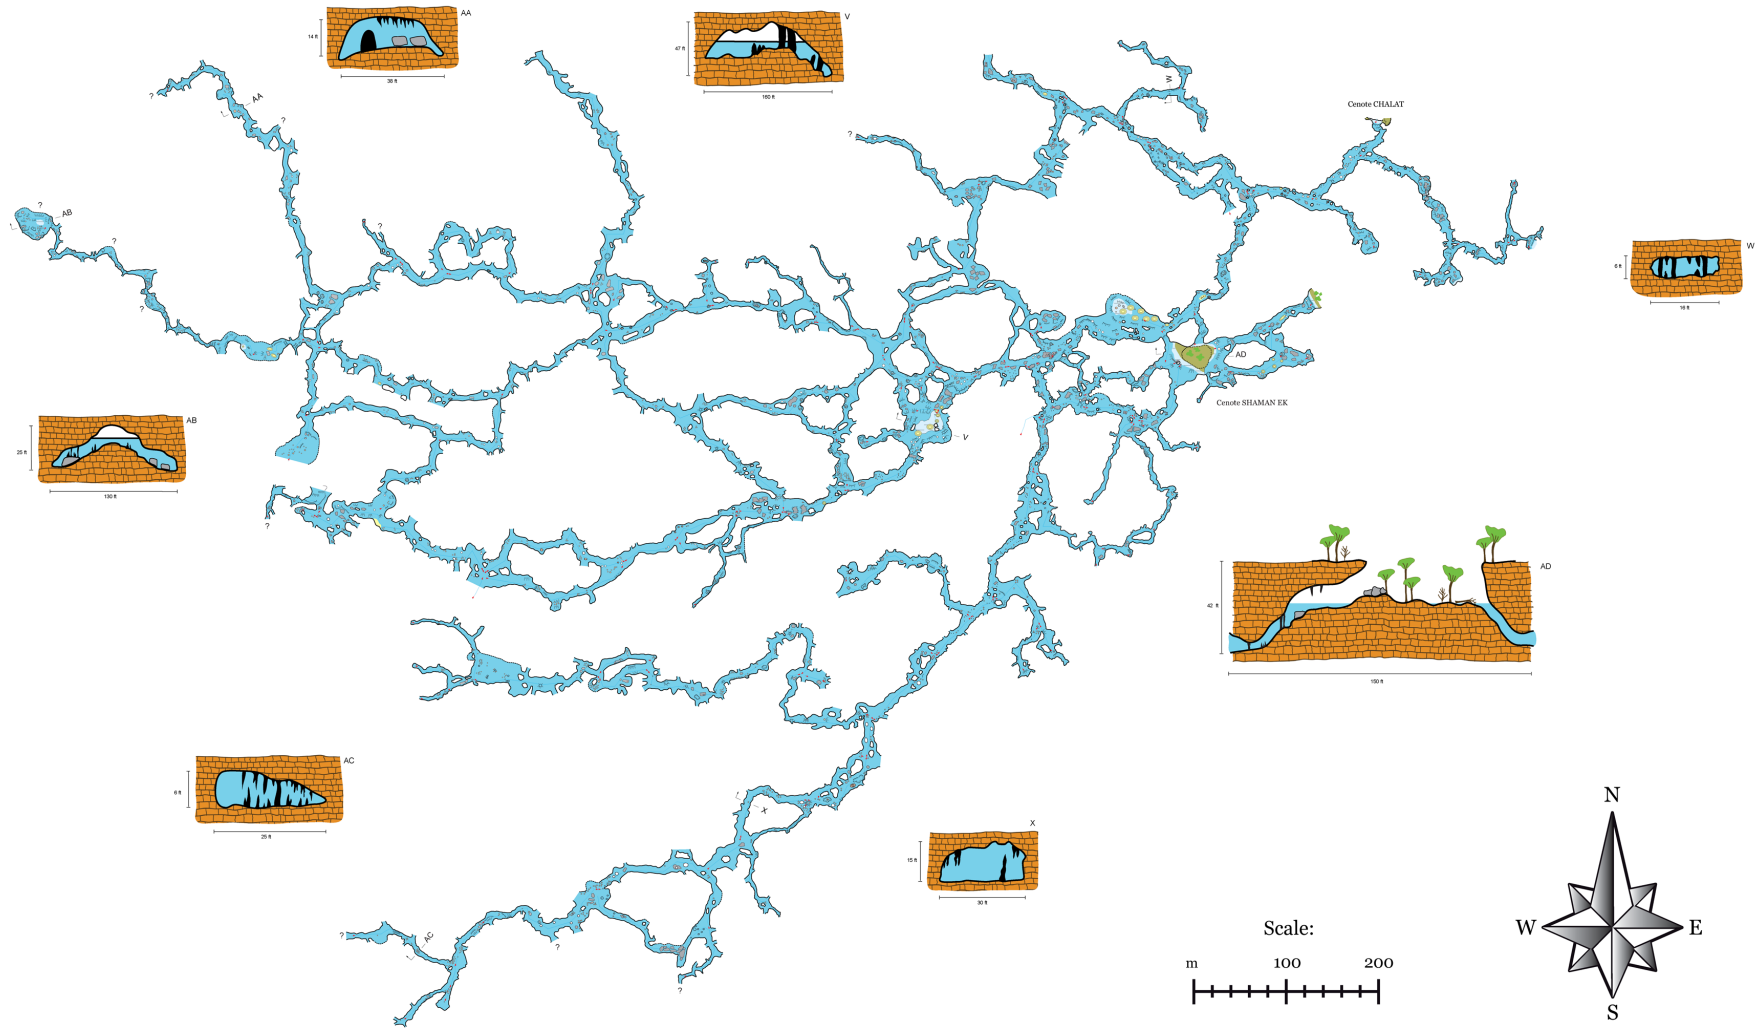

Shaman Ek (K'oox Baal SW)

Surveyed and drawn: Husak R., Hutnan D., Jancar R., Kyska K., Manhart M., Motycka Z., Stepanova S., Svobodova K., Teichmann R.

Digitalization: Hutnanova A., 2012

Sistema K'oox Baal (part)