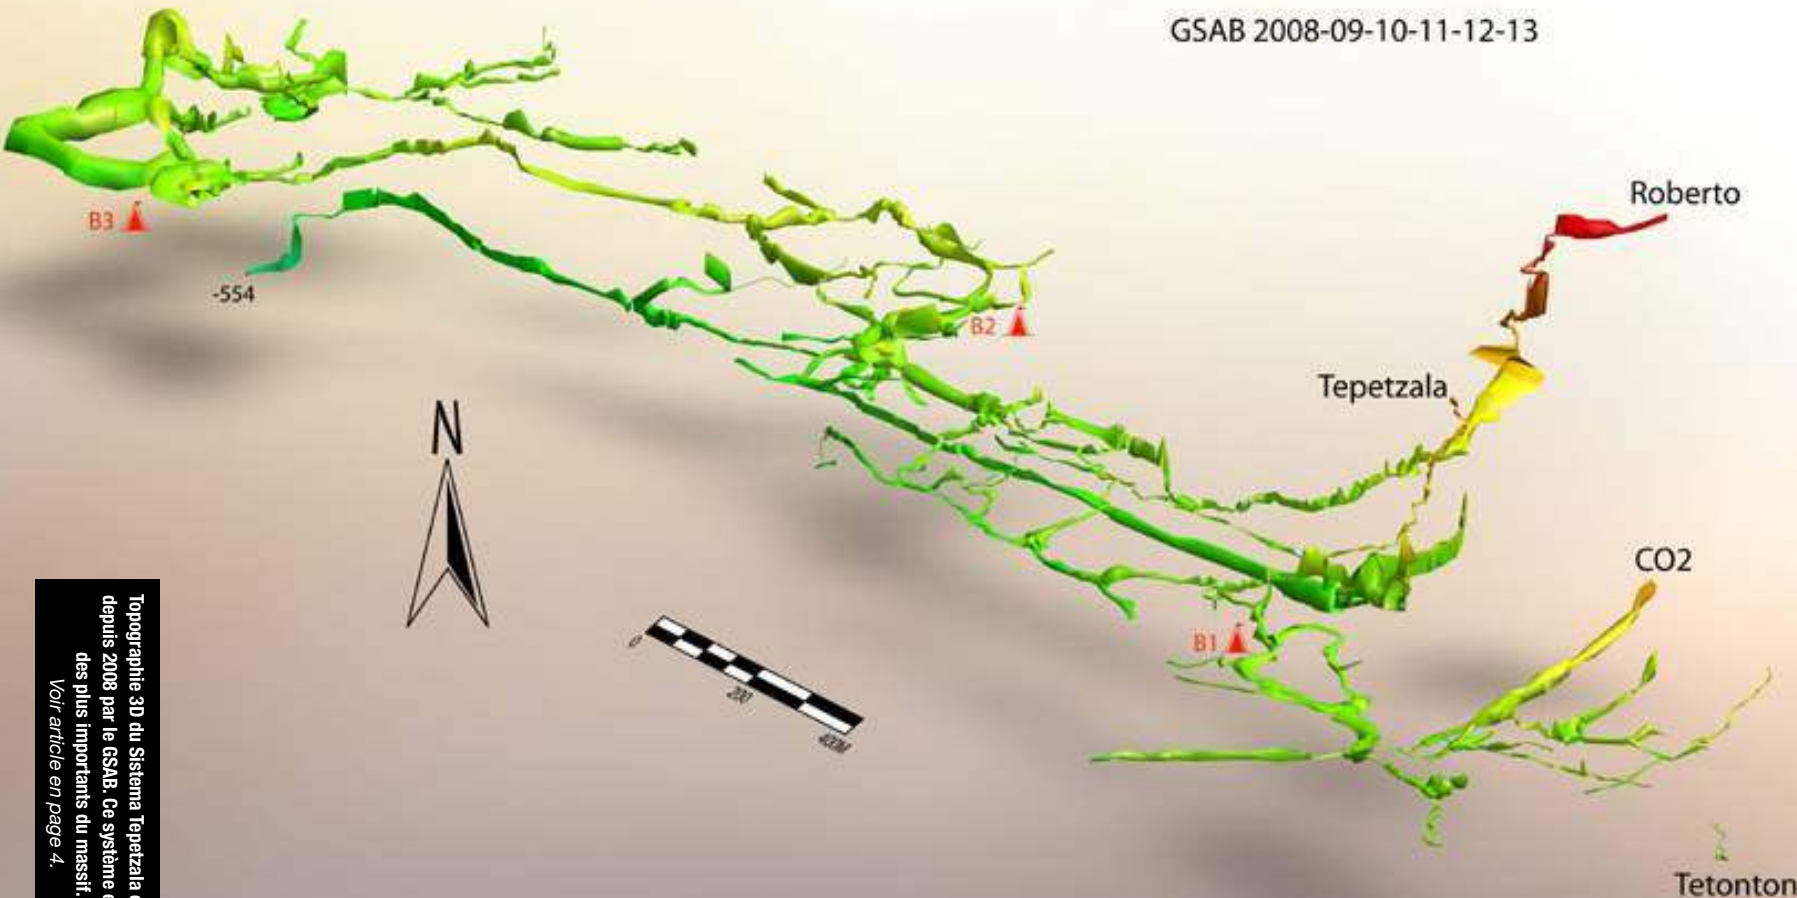

Sistema TEPETZALA

Mexico - Puebla - Sierra Negra - Zoquitlan

Développement : 19040 mètres

Profondeur : -554 mètres

GSAB 2008-09-10-11-12-13

Topographie 3D du Sistema Tepetzala exploré depuis 2008 par le GSAB. Ce système est l'un des plus importants du massif.
Voir article en page 4.