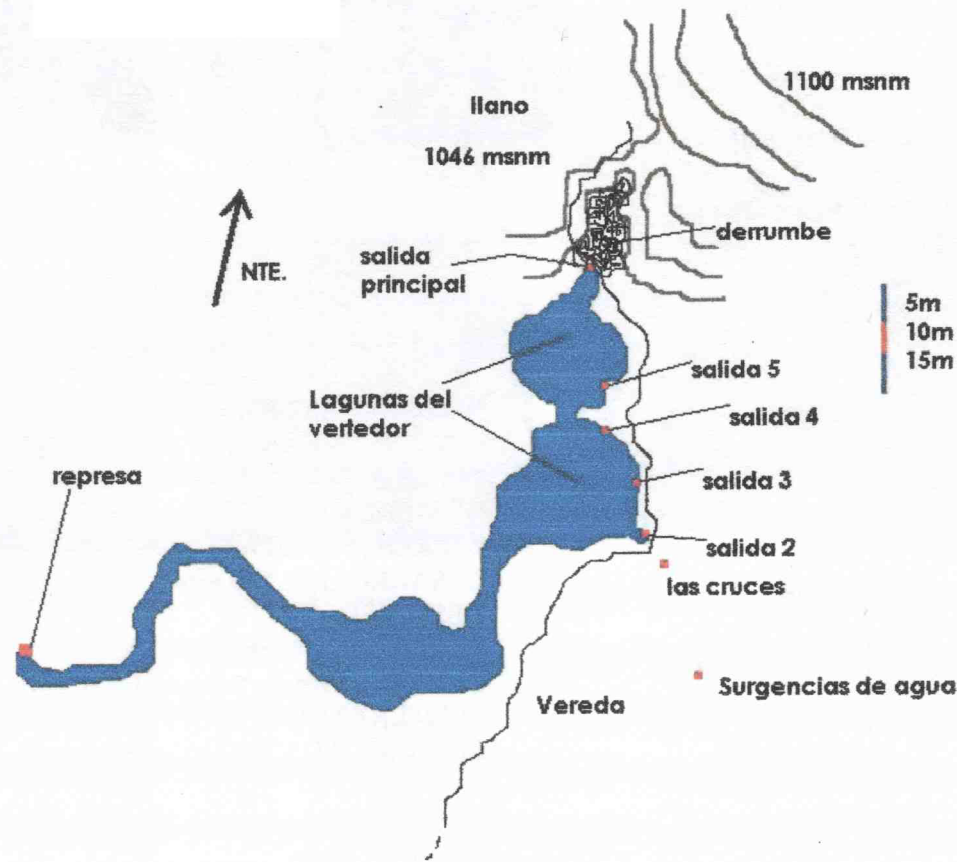

NOMENCLATURA: VLRV1
COORDENADAS GEOGRÁFICAS:
NOMBRE DEL LUGAR: **MANANTIAL “EL VERTEDEDOR”**
ALTITUD: **1,046 msnm.**
TEMPERATURA PROMEDIO: **25°C.**

Manantial El Vertedor

Mpo. Las Rosas

Chiapas

Mundos Subterráneos 20, p. 52-53, 2009