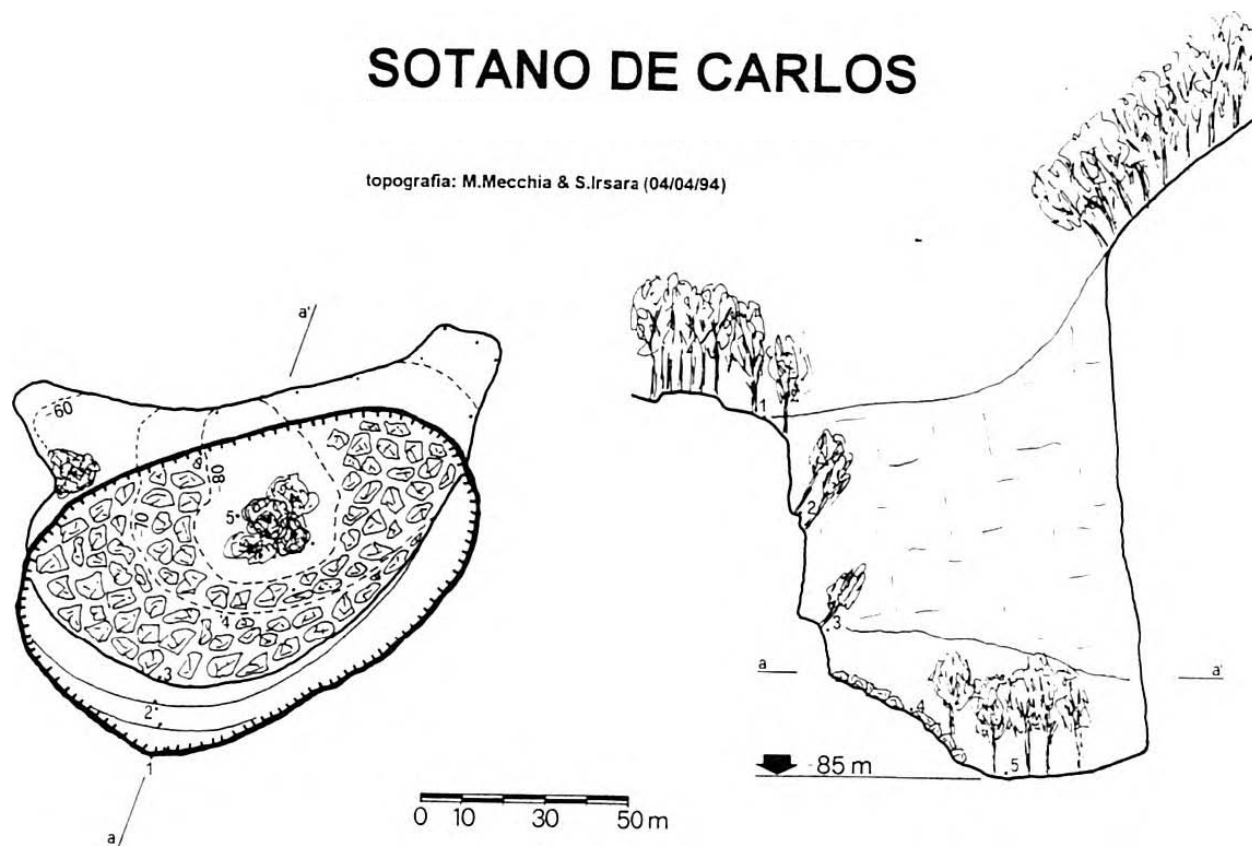

# SOTANO DE CARLOS

topografía: M.Mecchia & S.Irsara (04/04/94)

Sótano de Carlos  
Tierra Colorada  
Chiapas  
Speleologia 33, p. 39, 1995