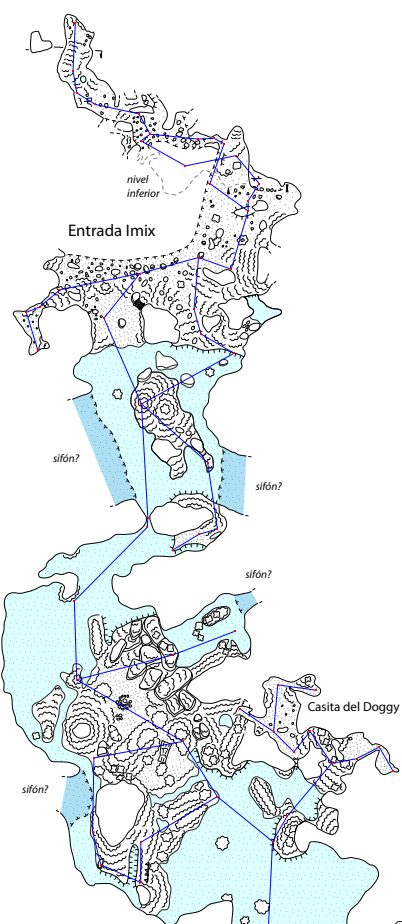

Cueva Ventana Secreto

Topografiado 26 de Marzo 2014
Gill Ediger, Bill Koerschner, Peter Sprouse
Longitud: 133 m
Profundidad 8 m

**Sistema Dos Amores
Xpuha, Quintana Roo**

Longitud: 1897 m
Profundidad 16 m