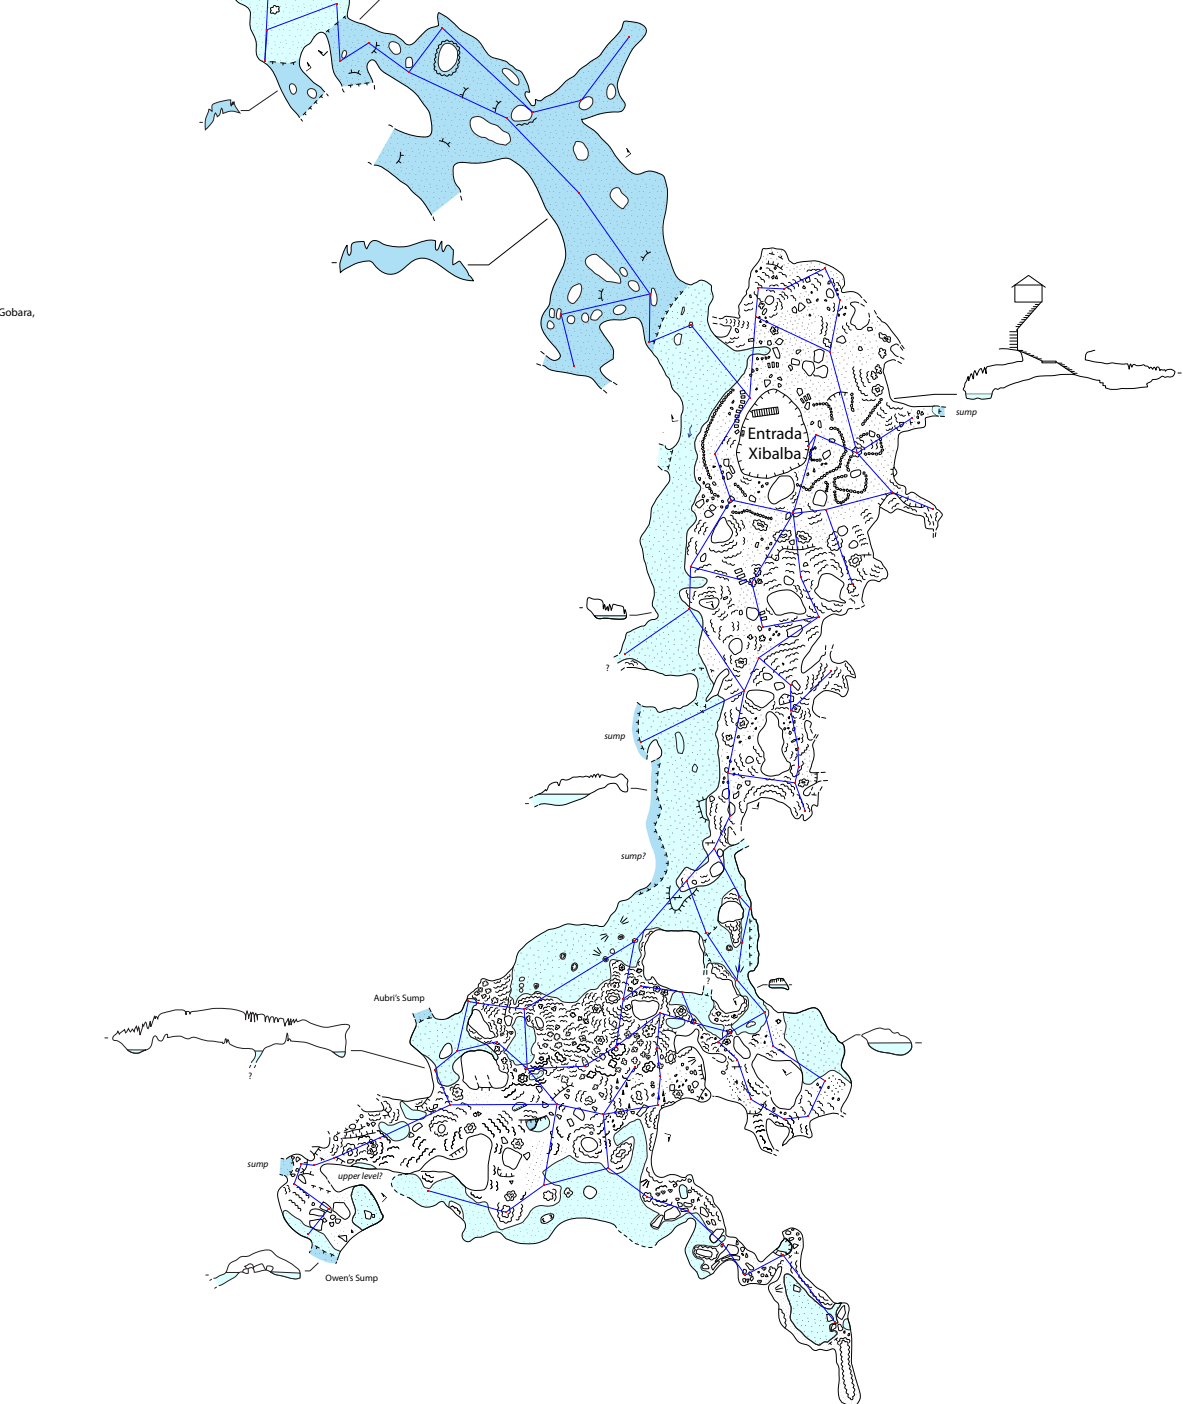

**Sistema Dos Amores
Xpuha, Quintana Roo**

Longitud: 1897 m
Profundidad 16 m

Sistema Dos Amores, Cueva Ventana Secreto
Xpuha
Quintana Roo
AMCS Activities Newsletter 38, p. 51, 2015
Quest, v. 16, no. 3, p. 21, 2015