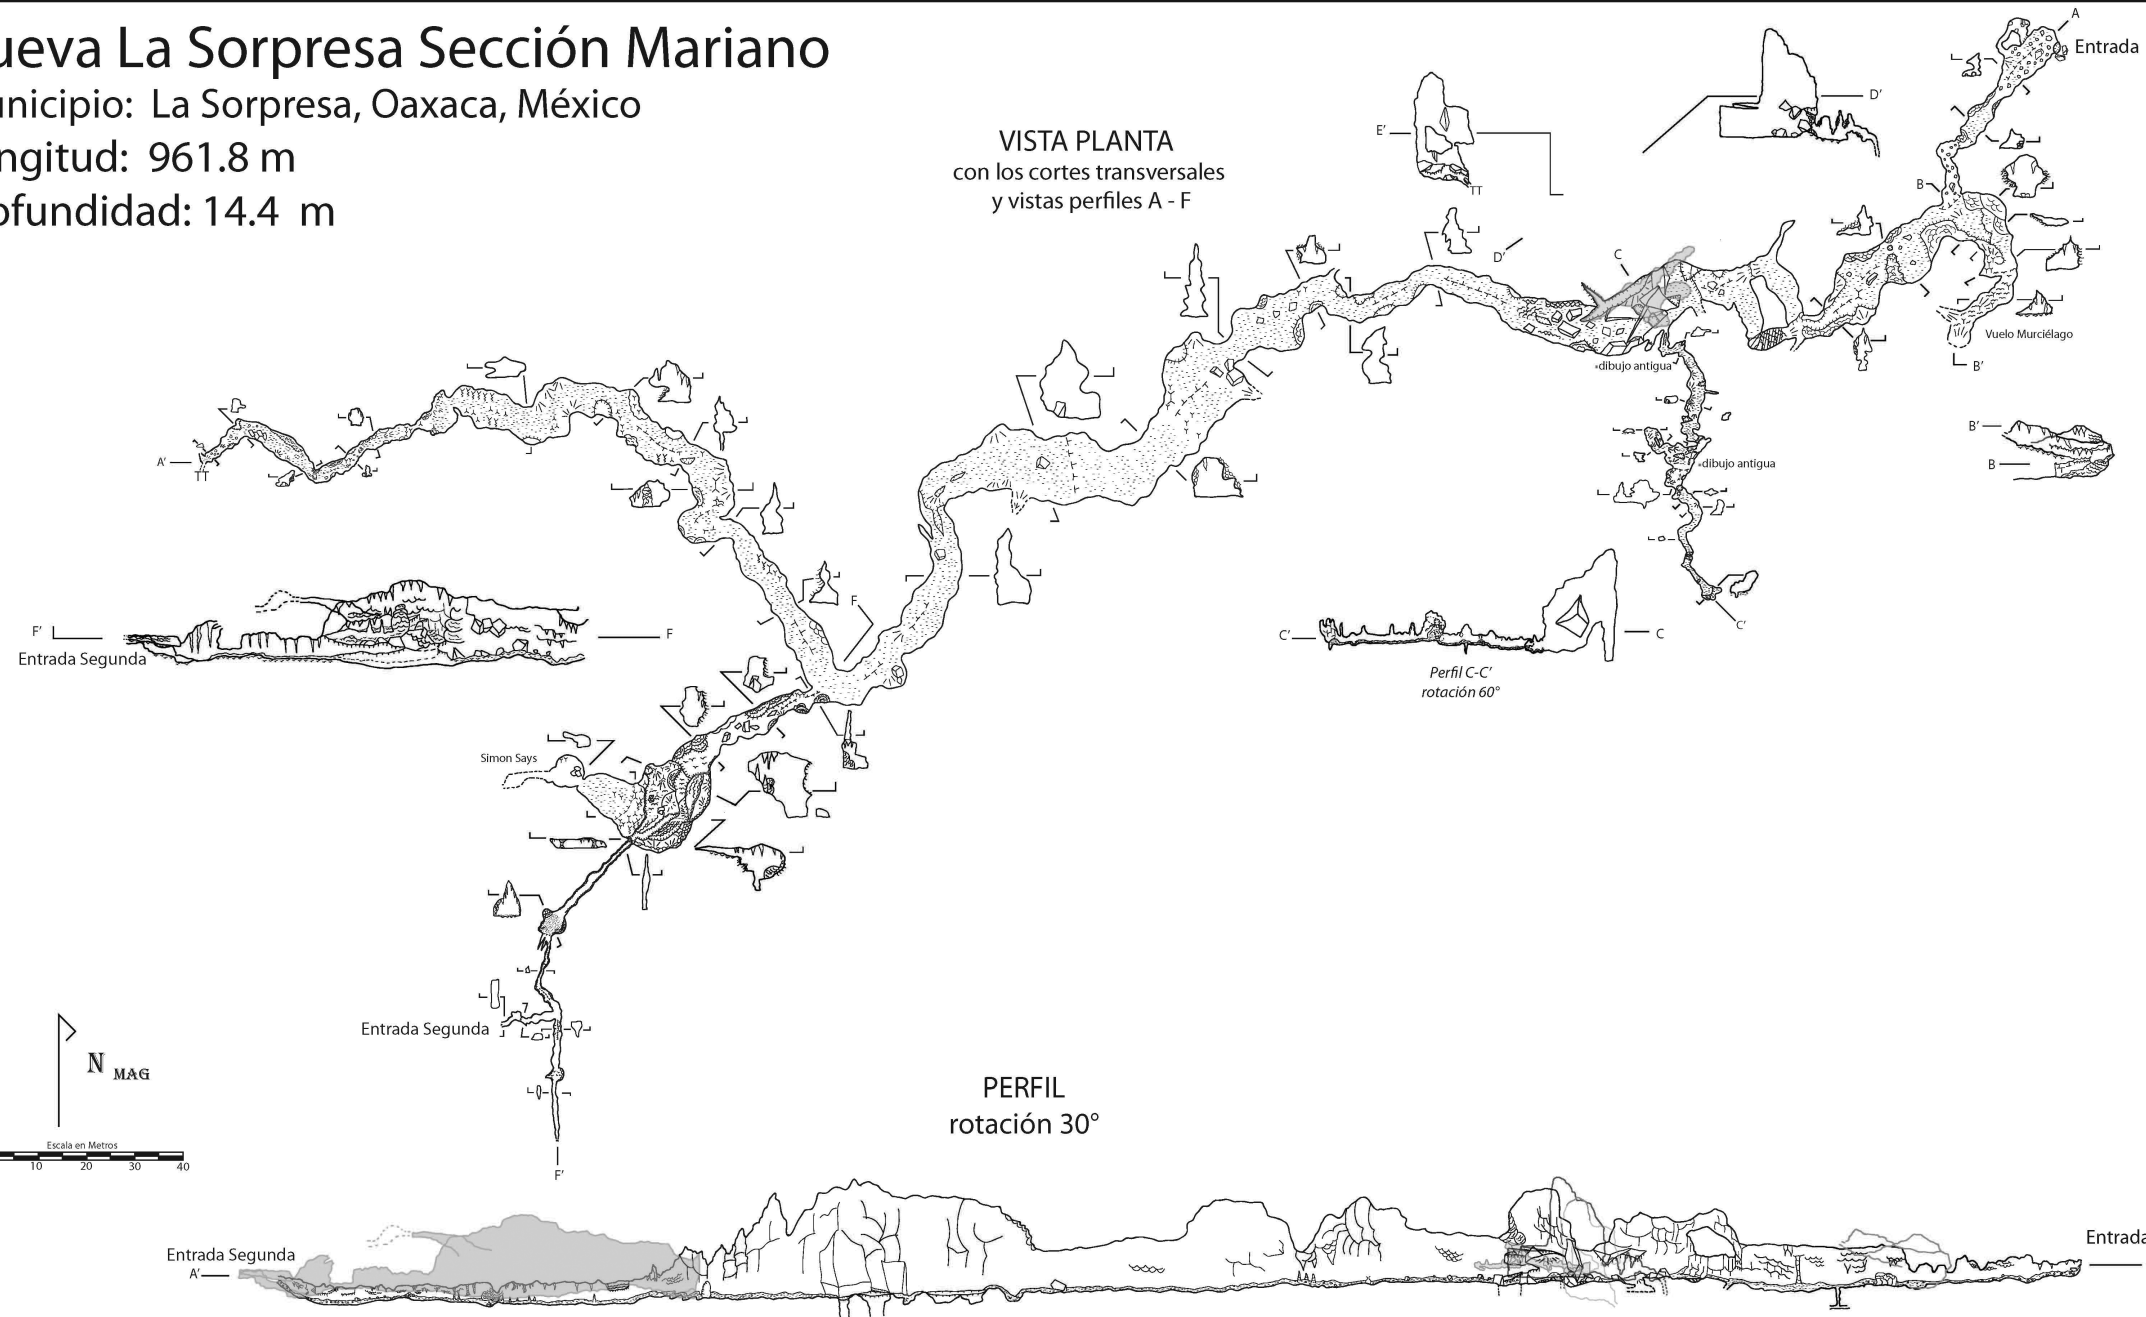

Cueva La Sorpresa Sección Mariano

Municipio: La Sorpresa, Oaxaca, México

Longitud: 961.8 m

Profundidad: 14.4 m

PROYECTO SIERRA MAZATECA

Participantes

Ron Adams
 Andy Armstrong
 Marion Akers
 Simon Akers
 Tony Akers
 Ernie Garza
 Mike Frazier
 Paul Mozal
 Janis Mankovs
 Rolland Moore
 Donna Renee
 Rob Spangler
 Elliot Stahl
 Coeli Velki

Fecha de topografía:

15 Enero 2009
 24 Enero 2009
 4 Enero 2012
 18 Enero 2012
 1 Febrero 2012

-Topografiado con Suunto, Cinta, and DUSI,
 -Datos reducidos utilizando software Compass
 -Mapa digital realizado con Adobe Illustrator software
 -Cartografía de: Marion Akers 2012 ©

Cueva La Sorpresa Sección Mariano

Mpo. La Sorpresa

Oaxaca

<http://www.proyectosierramazateca.org>, accessed 2015