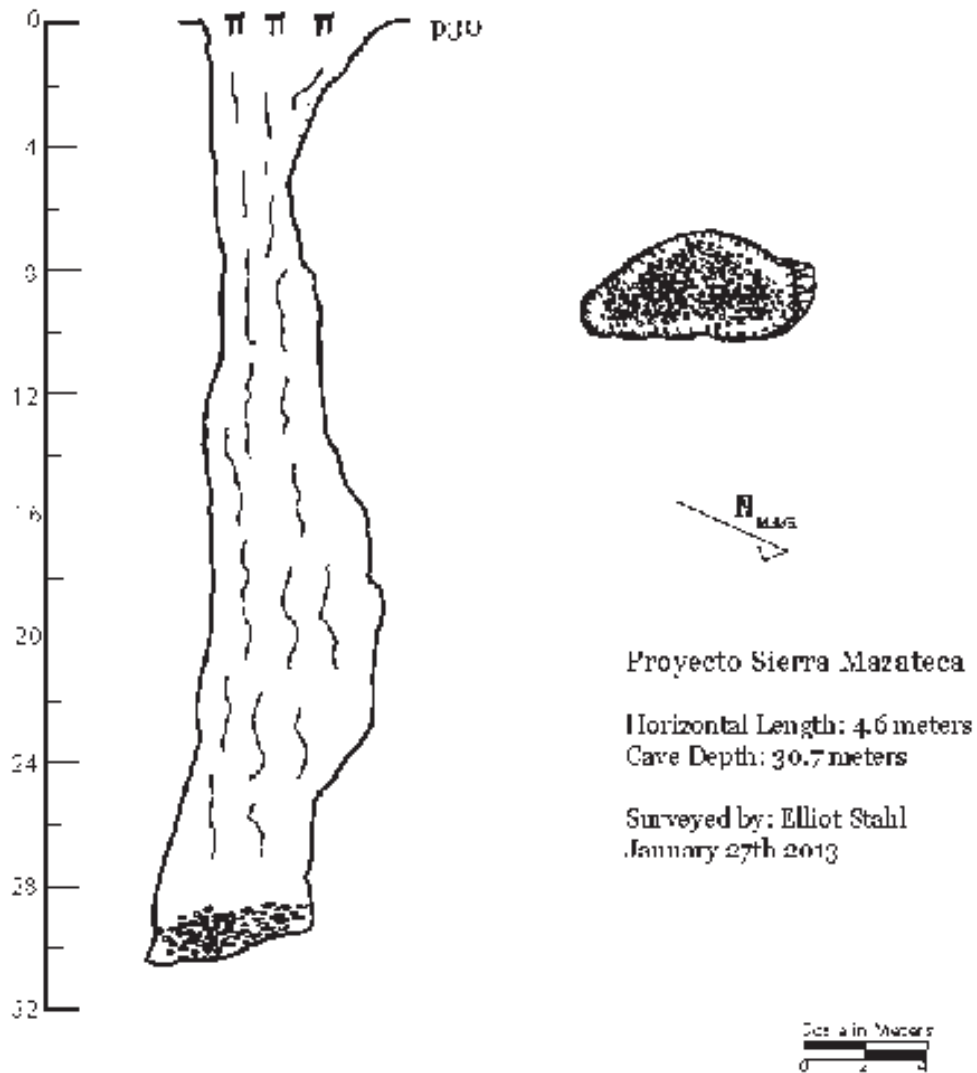

Sótano Molín Medianoche

Río Santiago,
Oaxaca, Mexico

cartography by Elliot Stahl, 1/27/2013

Sótano Molín Medianoche
Río Santiago
Oaxaca

<http://www.proyectosierramazateca.org>, accessed 2015