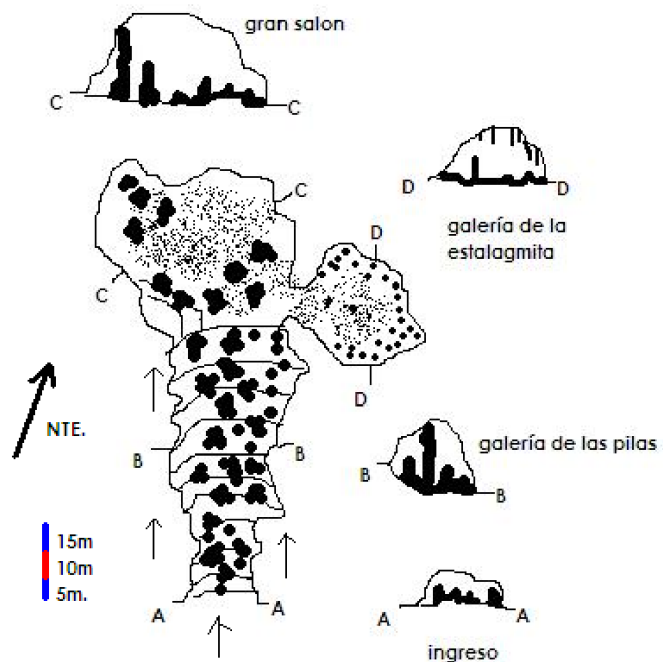

NOMENCLATURA: **PCB29**

NOMBRE DE LA CUEVA: **CUEVA POZO SAGRADO1**

DESARROLLO: **110 m.**

DESNIVEL: **-26 m.**

ALTITUD: **1108 msnm.**

TEMPERATURA PROMEDIO: **24°C.**

COMUNIDAD CERCANA: **Pozo Sagrado**

Topografía Cueva de Pozo Sagrado1, Planta.

Cueva de Pozo Sagrado 1
Nueva Simojovel, Mpo. Ocozocoautla
Chiapas
Mundos Subterráneos 21, p.40, 2010