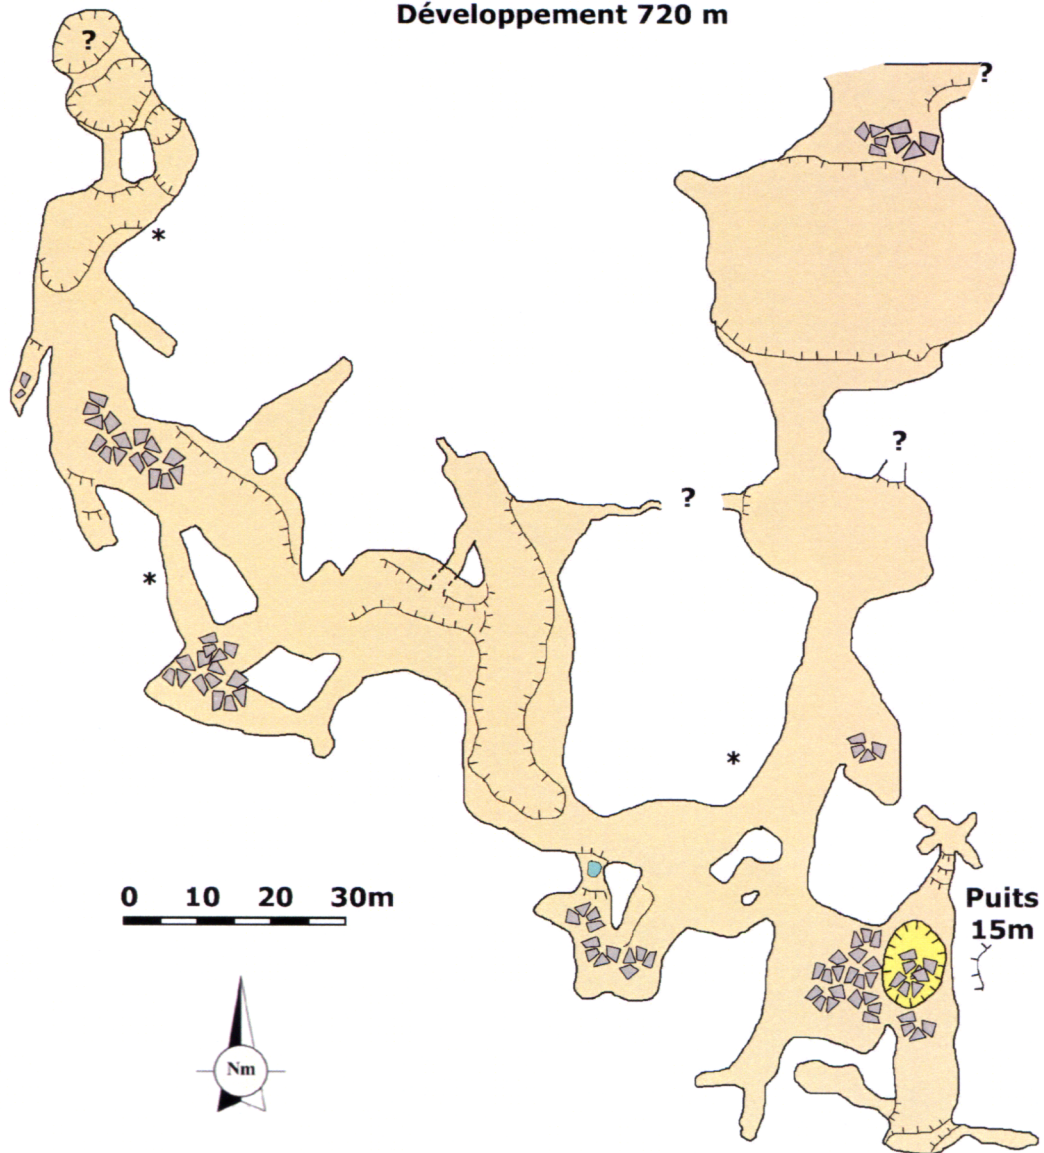

Cueva HUACHAPI

Topographie YUC 2015 précision UIS deg 4

Développement 720 m

Cueva Huachapi

Mpo. Hopelchén

Campeche

Yuc 2013 2014 2015, 2016