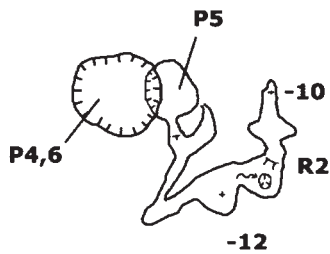

## AKTUN SUTCH

0 10 20 30m

**Topographie YUC 2015 précision UIS deg 4**

Aktun Ramón  
Campeche  
Yuc 2013 2014 2015, 2016