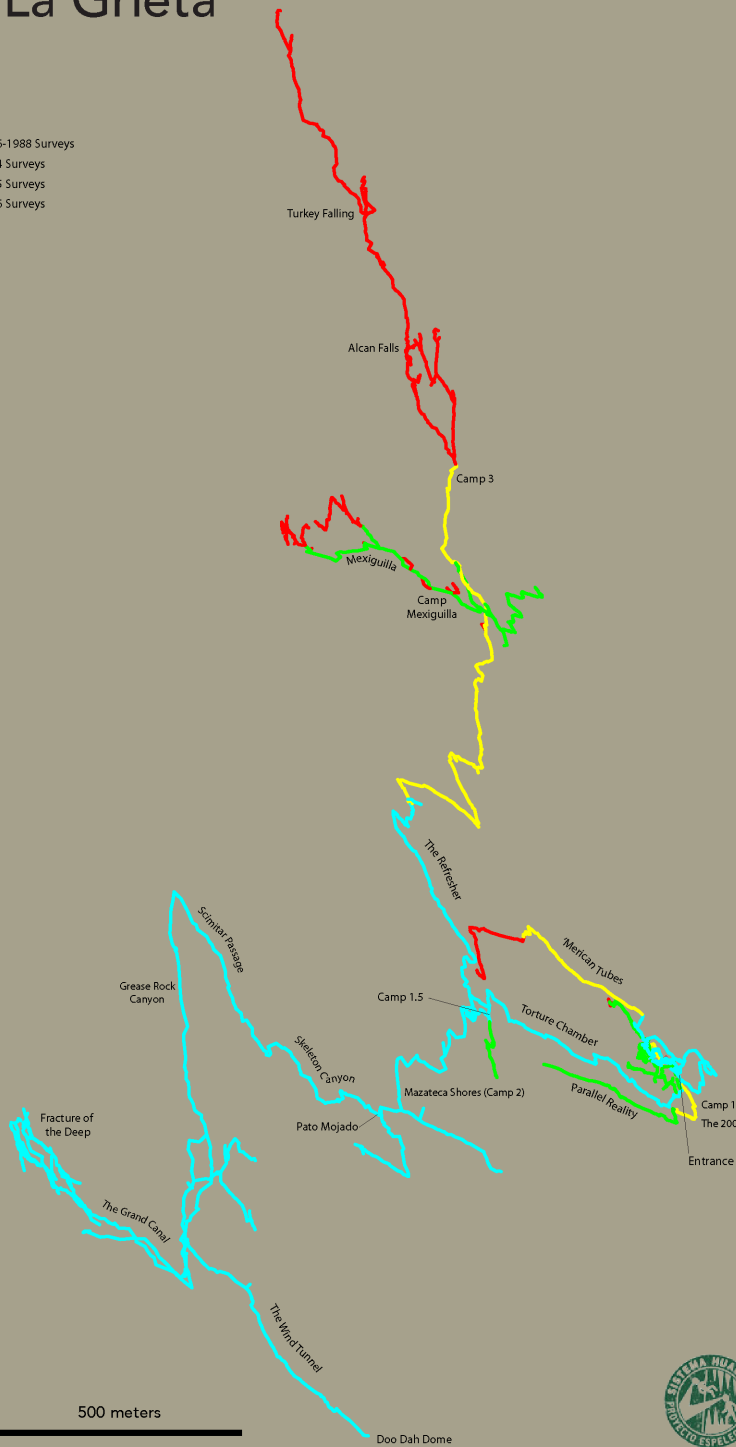

# SISTEMA HUAUTLA

## La Grieta

- 1976-1988 Surveys
- 2014 Surveys
- 2015 Surveys
- 2016 Surveys

Sistema Huautla (La Grieta part)  
Mpo. Huautla de Jiménez  
Oaxaca  
NSS News, October 2016, p.1